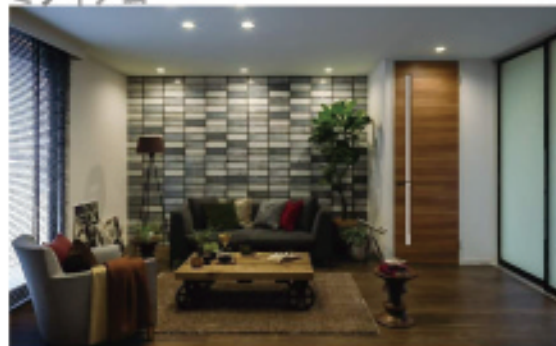

■ 内装コーディネート

ミディアム

(イメージ)

片開きガラス戸
ミディアムチーク (SMT)

開き戸用取手
ノーブルシルバー

引き戸用取手
※イメージ

(洋室床) フローリング

ウォルナットミディアム (WNM)
SAK-3940WNM/E